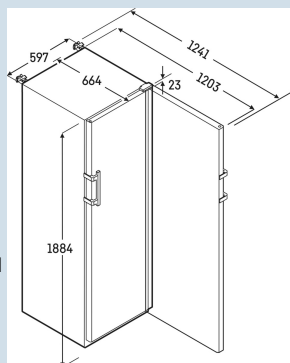

Behuizing / Kleur deur	Wit / Wit
Materiaal behuizing	Staal
Materiaal deur/deksel	Staal
Bruto inhoud totaal	394 l
Netto inhoud totaal	298 l
Energieverbruik per jaar	421 kWh
Energiekosten per jaar	€ 105,-
Geluidsniveau	49 dB(A)
Klimaatklasse	7
Geschikt voor omgevingstemperatuur van	+10°C tot 35°C
Geschikt voor maximale relatieve vochtigheid	max. 75 % RV, niet-condenserend
Temperatuurinstelling af fabriek	+5 °C
Koelmiddel	R600a
Aansluitwaarde	2 A
Warmteafgifte in kJ/h	454 kJ/h
Warmteafgifte in Wh	126 Wh
Type compressor	Single-Speed-compressor

SRFfg 4001
PerformanceSmart
Device
ready

Advies verkoopprijs € 2500

Afmetingen

Hoogte	188,4 cm
Breedte	59,7 cm
Diepte bij 90° geopende deur	120,8 cm
Diepte	65,4 cm
Interieurhoogte	166 cm
Interieurbreedte	46 cm
Interieurdiepte	42,2 cm
Netto gewicht / Bruto gewicht	68 kg / 74 kg
Hoogte verpakking	1920 mm
Breedte verpakking	615 mm
Diepte verpakking	725 mm