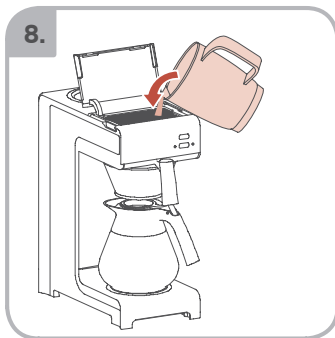

700-403.347