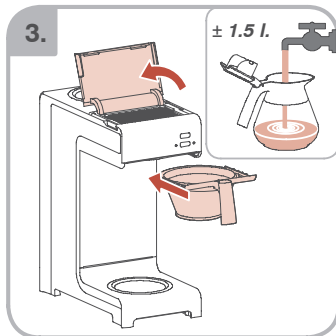

700.403.347

700.403.347