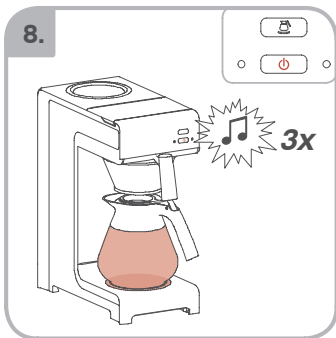

700.403.347

700.403.347