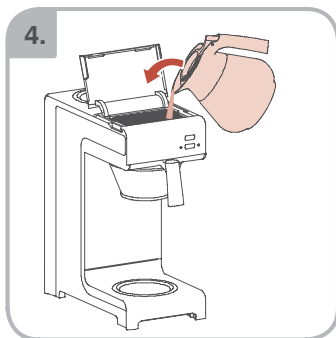

700.403.347

700.403.347