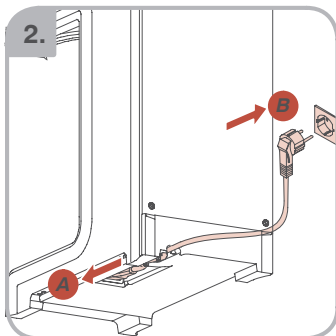

Допускается Ристка в
посудомоеРной машине
Bulaşık makinası uyumlu
可放於洗碗碟機清洗
食器碗。機で使用可能
접시 세척기 사용금지

Panno umido
Υγρό πανί
Vlhká látka
Wilgotna szmatka
Cârpă umedă

Влажная салфетка
Nemli bez
濕布
濕った布
젖은헲겅

700.403.347