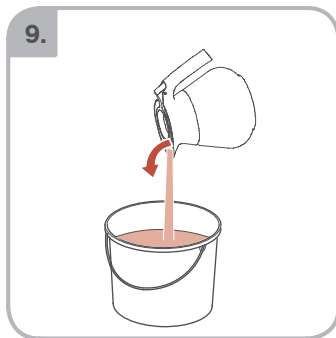

700.403.347

700.403.347