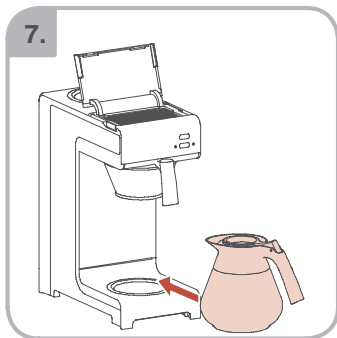

700-403.347