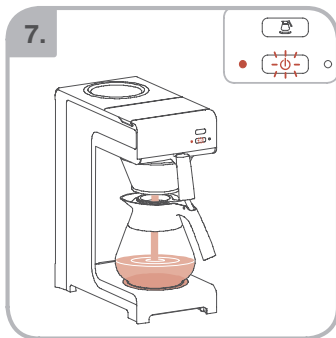

700.403.347

700.403.347