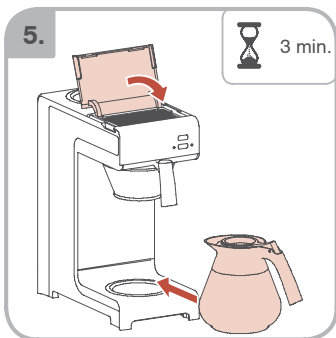

700.403.347

700.403.347