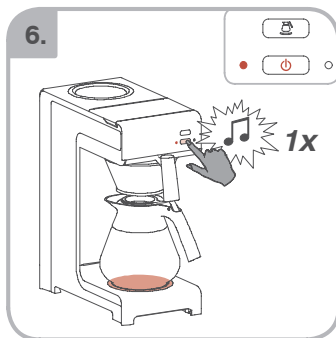

700.403.347

700.403.347