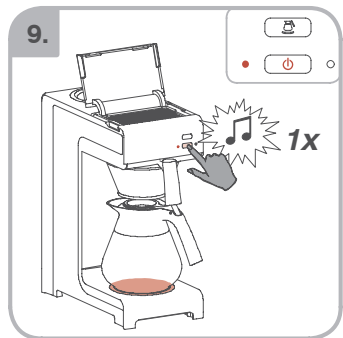

700-403.347