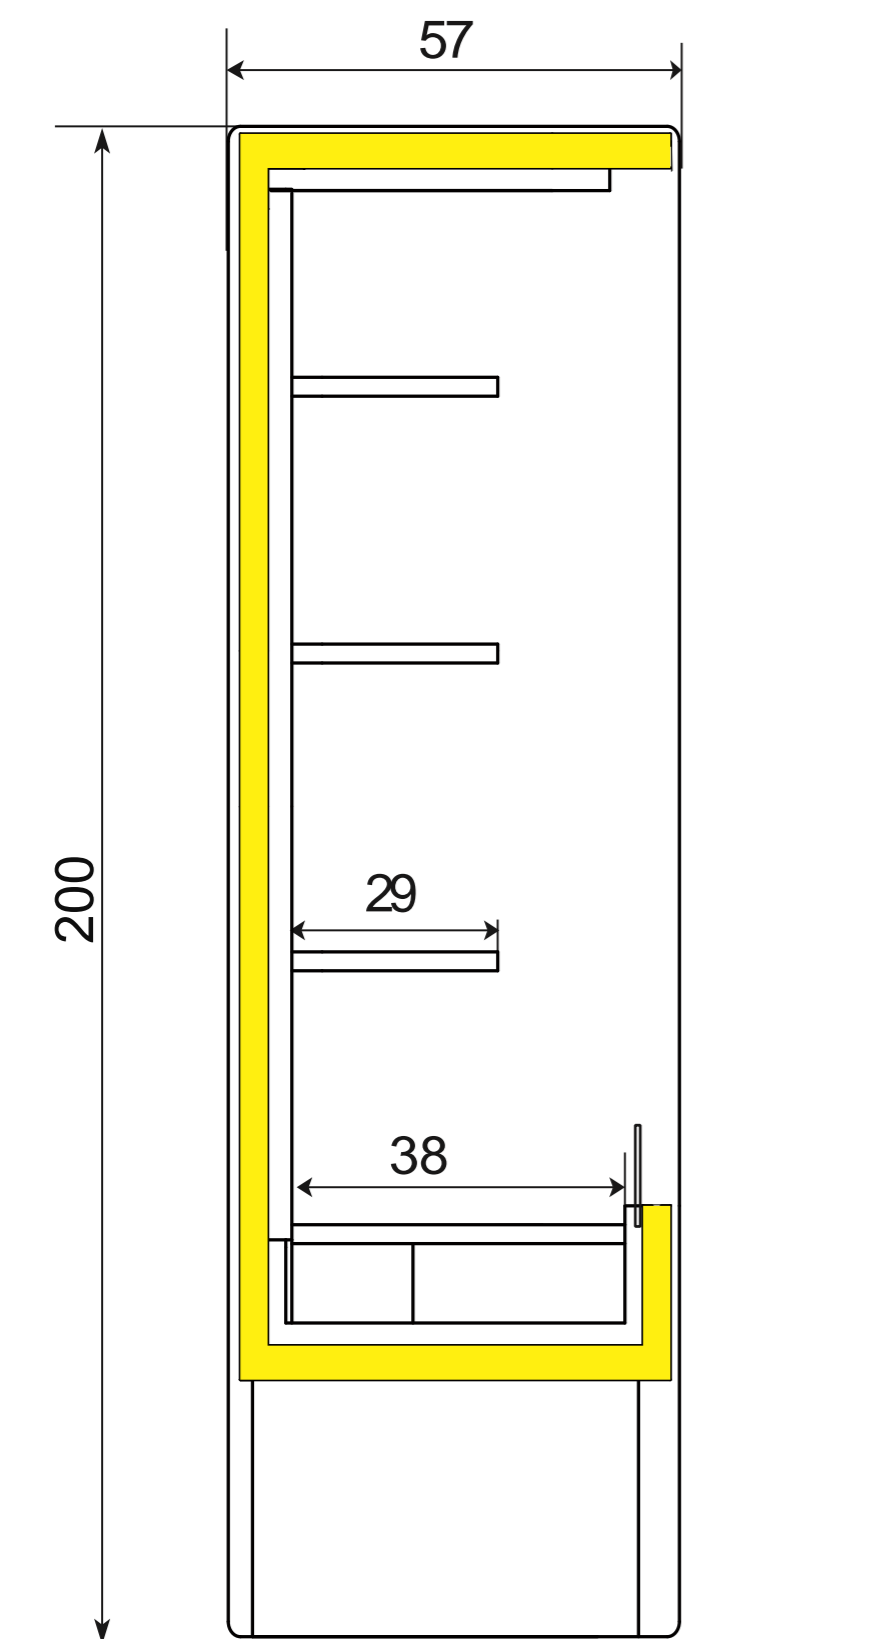

08/2021

Mod: MD15/B5-R2

Production code: OI150PSVND97H

MODELLO	LUNG. LENGTH LAENGE LONGUEUR	MOTORE COMPRESSOR KOMPRESSOR COMPRESSEUR	ILLUMINAZIONE LIGHTING BELEUCHTUNG ILLUMINATION	QUANTITA' GAS GAS QUANTITY GAS MENGE QUANTITE' DE GAS (KG.)	TIPO DI GAS KIND OF GAS GAS-TYP TIPE DE GAZ	HP	Potenza frigorifera Refrigeration power Kalteleistung Puissance frigorifique Watt (-10°C)	Watt assorbiti Watt absorbed Nennleistungsaufnahme Watts absorbés	Assorbimento Ventilatori Fab absorption Luefteraufnahmen Absorption ventilateurs (W)	Watt vaschetta elettr. Electric pan Elektrische Wanne Bac électrique
	VENTILATO - UMLUFT - AIRY - VENTILE - VENTILADA									
Modena	70	NUY90RAB	7 W	0,125	R 290	1/2	666	378	19	270
Line	100	NPY12RAA	7 W	0,110	R 290	1/2+	804	583	38	270
	120	NPT14RA	10 W	0,130	R 290	3/4	955	599	38	270
	150	NX21TBA	13W	0,150	R 290	1	1441	837	57	400