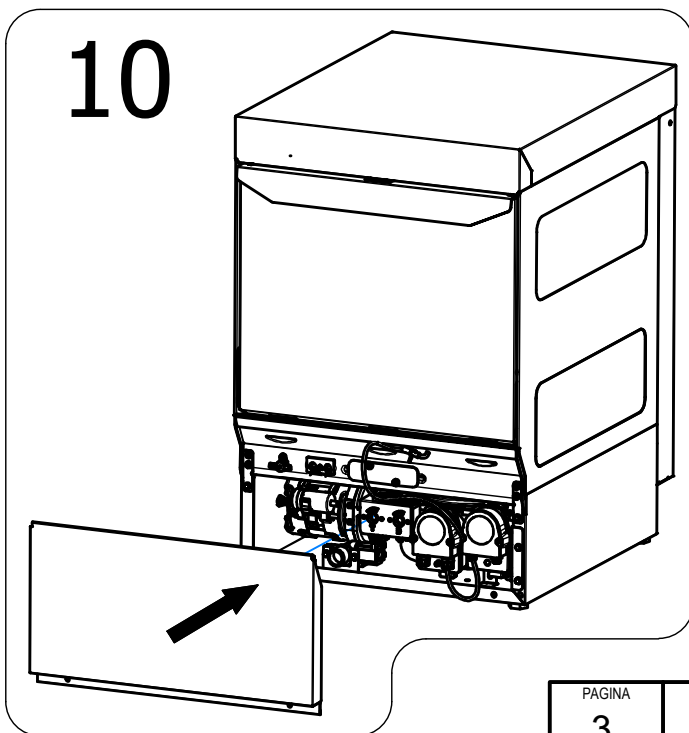

PAGINA 1	TOLLERANZE GENERALI UNI-EN-22768-mk	SCALA 1 : 10	
DESCRIZIONE ISTRUZIONE MONTAGGIO - KIT DOS. DET. REGOLABILE - AF			FORMATO A4
CODICE 5502-0008			REV. 0

5

6

7

PAGINA 2	TOLLERANZE GENERALI UNI-EN-22768-mk	SCALA 1 : 10	
DESCRIZIONE ISTRUZIONE MONTAGGIO - KIT DOS. DET. REGOLABILE - AF			FORMATO A4
CODICE 5502-0008			REV. 0

PAGINA 3	TOLLERANZE GENERALI UNI-EN-22768-mk	SCALA 1 : 10	
DESCRIZIONE	ISTRUZIONE MONTAGGIO - KIT DOS. DET. REGOLABILE - AF		FORMATO A4
CODICE	5502-0008		REV. 0