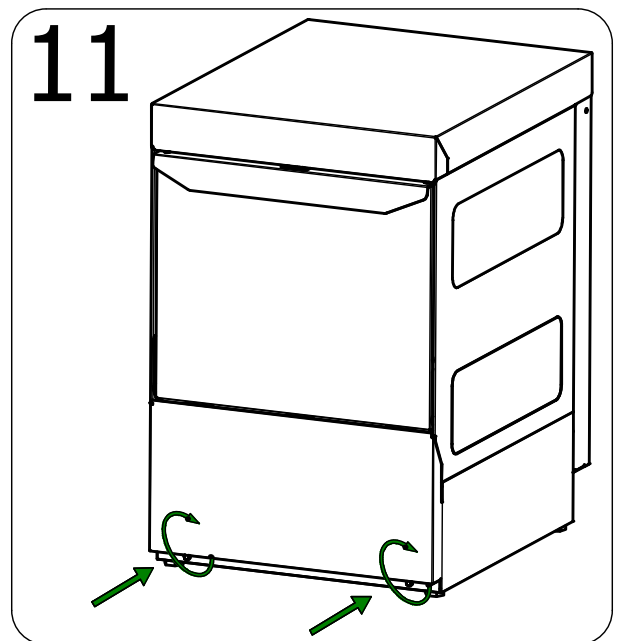

PAGINA 1	TOLLERANZE GENERALI UNI-EN-22768-mk	SCALA 1 : 10	
DESCRIZIONE ISTRUZIONE MONTAGGIO - KIT DOS. DET. REGOLABILE - AF			FORMATO A4
CODICE 5502-0008			REV. 0

5

6

7

PAGINA 2	TOLLERANZE GENERALI UNI-EN-22768-mk	SCALA 1 : 10	
DESCRIZIONE ISTRUZIONE MONTAGGIO - KIT DOS. DET. REGOLABILE - AF			FORMATO A4
CODICE 5502-0008			REV. 0

PAGINA 3	TOLLERANZE GENERALI UNI-EN-22768-mk	SCALA 1 : 10	
DESCRIZIONE	ISTRUZIONE MONTAGGIO - KIT DOS. DET. REGOLABILE - AF		FORMATO A4
CODICE	5502-0008		REV. 0