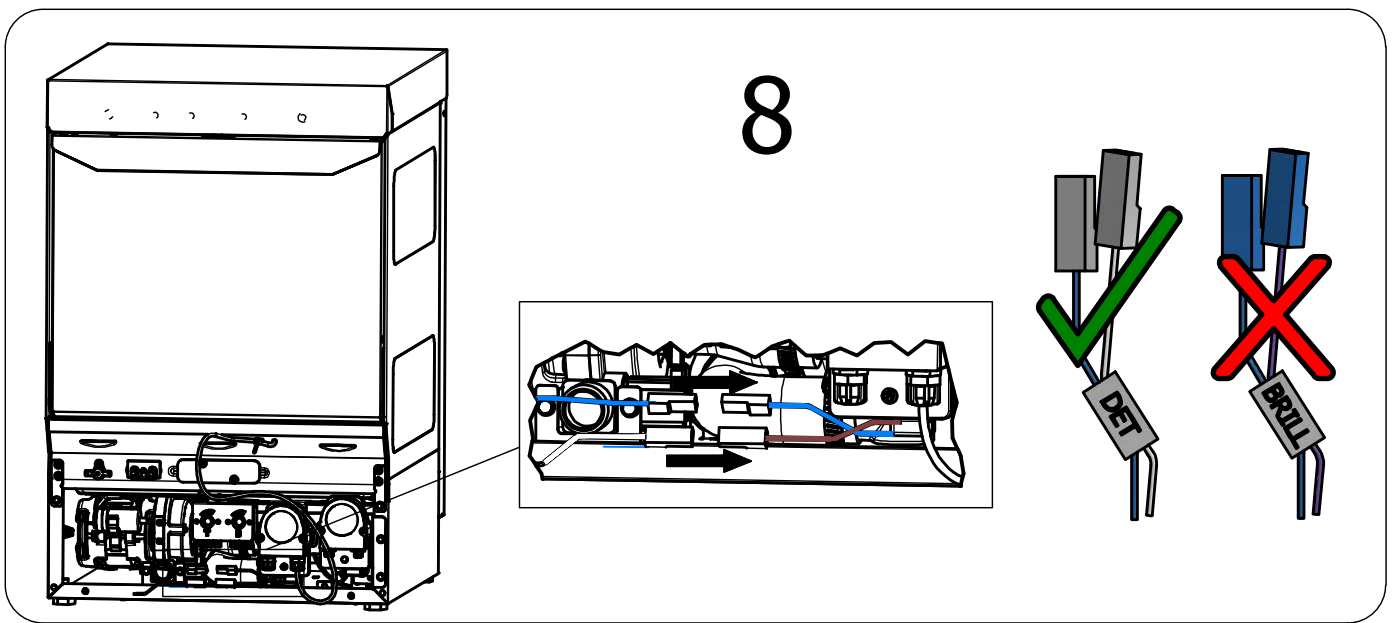

PAGINA 1	TOLLERANZE GENERALI UNI-EN-22768-mk	SCALA 1 : 10	
DESCRIZIONE ISTRUZIONE MONTAGGIO - KIT DOS. DET. REGOLABILE - AF			FORMATO A4
CODICE 5502-0008			REV. 0

5

6

7

PAGINA 2	TOLLERANZE GENERALI UNI-EN-22768-mk	SCALA 1 : 10	
DESCRIZIONE ISTRUZIONE MONTAGGIO - KIT DOS. DET. REGOLABILE - AF			FORMATO A4
CODICE 5502-0008			REV. 0

PAGINA 3	TOLLERANZE GENERALI UNI-EN-22768-mk	SCALA 1 : 10	
DESCRIZIONE	ISTRUZIONE MONTAGGIO - KIT DOS. DET. REGOLABILE - AF		FORMATO A4
CODICE	5502-0008		REV. 0