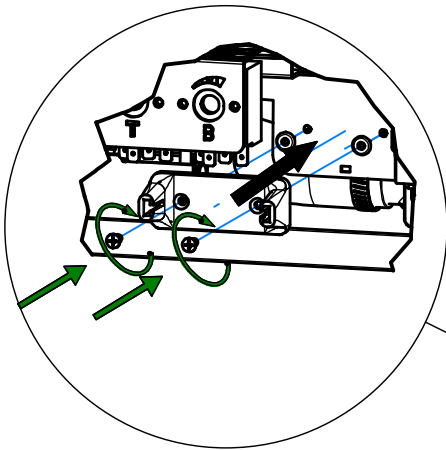

PAGINA 1	TOLLERANZE GENERALI UNI-EN-22768-mk	SCALA 1 : 10	
DESCRIZIONE ISTRUZIONE MONTAGGIO - KIT DOS. DET. REGOLABILE - AF			FORMATO A4
CODICE 5502-0008			REV. 0

5

6

7

PAGINA 2	TOLLERANZE GENERALI UNI-EN-22768-mk	SCALA 1 : 10	
DESCRIZIONE ISTRUZIONE MONTAGGIO - KIT DOS. DET. REGOLABILE - AF			FORMATO A4
CODICE 5502-0008			REV. 0

PAGINA 3	TOLLERANZE GENERALI UNI-EN-22768-mk	SCALA 1 : 10	
DESCRIZIONE	ISTRUZIONE MONTAGGIO - KIT DOS. DET. REGOLABILE - AF		FORMATO A4
CODICE	5502-0008		REV. 0