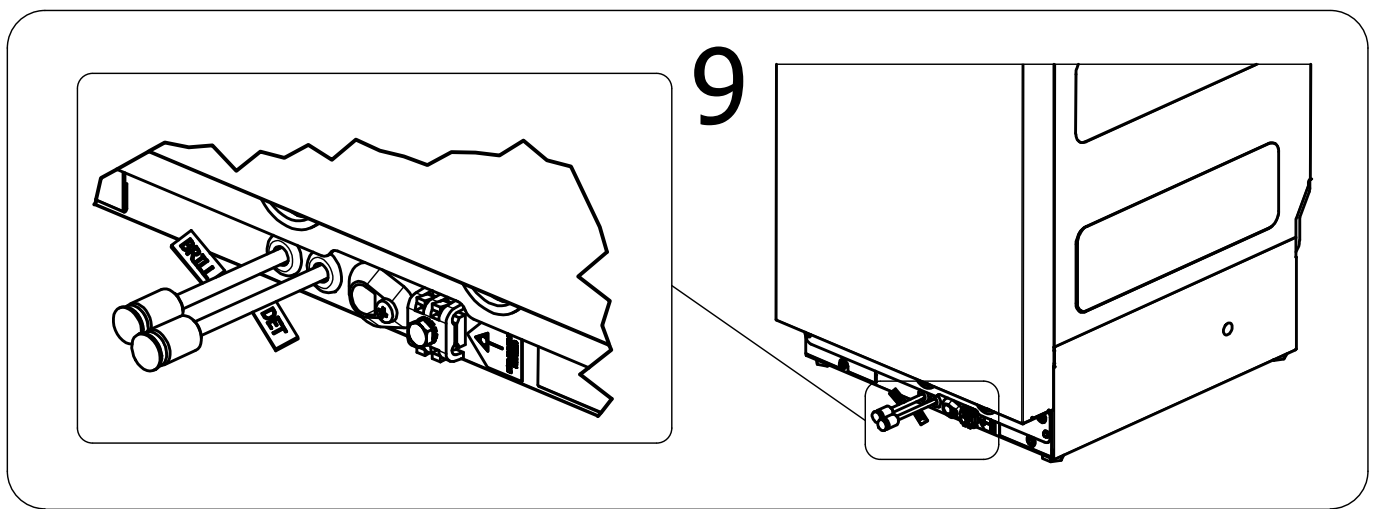

PAGINA 1	TOLLERANZE GENERALI UNI-EN-22768-mk	SCALA 1 : 10	
DESCRIZIONE ISTRUZIONE MONTAGGIO - KIT DOS. DET. REGOLABILE - AF			FORMATO A4
CODICE 5502-0008			REV. 0

5

6

7

PAGINA 2	TOLLERANZE GENERALI UNI-EN-22768-mk	SCALA 1 : 10	
DESCRIZIONE ISTRUZIONE MONTAGGIO - KIT DOS. DET. REGOLABILE - AF			FORMATO A4
CODICE 5502-0008			REV. 0

PAGINA 3	TOLLERANZE GENERALI UNI-EN-22768-mk	SCALA 1 : 10	
DESCRIZIONE	ISTRUZIONE MONTAGGIO - KIT DOS. DET. REGOLABILE - AF		FORMATO A4
CODICE	5502-0008		REV. 0