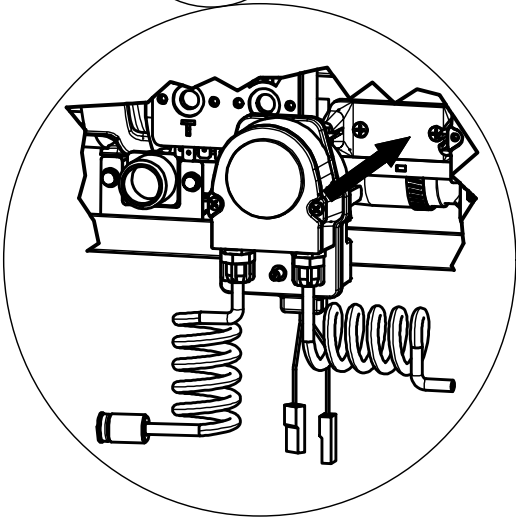

PAGINA 1	TOLLERANZE GENERALI UNI-EN-22768-mk	SCALA 1 : 10	
DESCRIZIONE ISTRUZIONE MONTAGGIO - KIT DOS. DET. REGOLABILE - AF			FORMATO A4
CODICE 5502-0008			REV. 0

5

6

7

PAGINA 2	TOLLERANZE GENERALI UNI-EN-22768-mk	SCALA 1 : 10	
DESCRIZIONE ISTRUZIONE MONTAGGIO - KIT DOS. DET. REGOLABILE - AF			FORMATO A4
CODICE 5502-0008			REV. 0

PAGINA 3	TOLLERANZE GENERALI UNI-EN-22768-mk	SCALA 1 : 10	
DESCRIZIONE	ISTRUZIONE MONTAGGIO - KIT DOS. DET. REGOLABILE - AF		FORMATO A4
CODICE	5502-0008		REV. 0