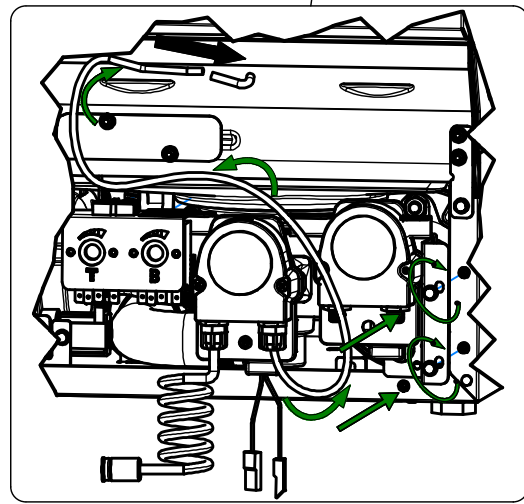

PAGINA 1	TOLLERANZE GENERALI UNI-EN-22768-mk	SCALA 1 : 10	
DESCRIZIONE ISTRUZIONE MONTAGGIO - KIT DOS. DET. REGOLABILE - AF			FORMATO A4
CODICE 5502-0008			REV. 0

5

6

7

PAGINA 2	TOLLERANZE GENERALI UNI-EN-22768-mk	SCALA 1 : 10	
DESCRIZIONE ISTRUZIONE MONTAGGIO - KIT DOS. DET. REGOLABILE - AF			FORMATO A4
CODICE 5502-0008			REV. 0

PAGINA 3	TOLLERANZE GENERALI UNI-EN-22768-mk	SCALA 1 : 10	
DESCRIZIONE	ISTRUZIONE MONTAGGIO - KIT DOS. DET. REGOLABILE - AF		FORMATO A4
CODICE	5502-0008		REV. 0