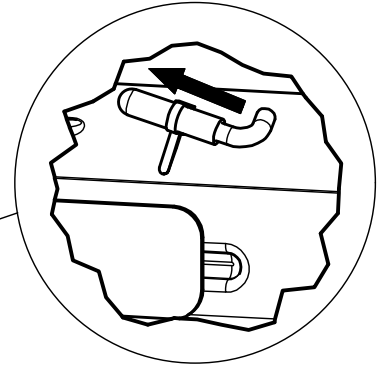

PAGINA 1	TOLLERANZE GENERALI UNI-EN-22768-mk	SCALA 1 : 10	
DESCRIZIONE ISTRUZIONE MONTAGGIO - KIT DOS. DET. REGOLABILE - AF			FORMATO A4
CODICE 5502-0008			REV. 0

5

6

7

PAGINA 2	TOLLERANZE GENERALI UNI-EN-22768-mk	SCALA 1 : 10	
DESCRIZIONE ISTRUZIONE MONTAGGIO - KIT DOS. DET. REGOLABILE - AF			FORMATO A4
CODICE 5502-0008			REV. 0

PAGINA 3	TOLLERANZE GENERALI UNI-EN-22768-mk	SCALA 1 : 10	
DESCRIZIONE	ISTRUZIONE MONTAGGIO - KIT DOS. DET. REGOLABILE - AF		FORMATO A4
CODICE	5502-0008		REV. 0