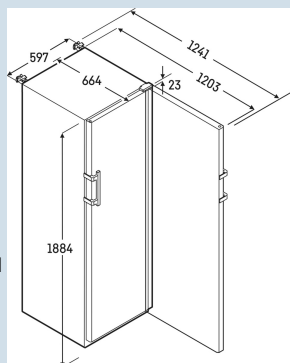

Behuizing / Kleur deur	Wit / Wit
Materiaal behuizing	Staal
Materiaal deur/deksel	Staal
Bruto inhoud totaal	394 l
Netto inhoud totaal	239 l
Energieverbruik per jaar	172 kWh
Energiekosten per jaar	€ 43,-
Geluidsniveau	49 dB(A)
Klimaatklasse	7
Geschikt voor omgevingstemperatuur van	+10°C tot 35°C
Geschikt voor maximale relatieve vochtigheid	max. 75 % RV, niet-condenserend
Temperatuurinstelling af fabriek	+5 °C
Koelmiddel	R600a
Aansluitwaarde	2 A
Warmteafgifte in kJ/h	250 kJ/h
Warmteafgifte in Wh	69 Wh
Type compressor	Variable-Speed-compressor

HMFvh 4001/H63

Perfection

Smart
Device

Advies verkoopprijs € 4400

Afmetingen

Hoogte	188,4 cm
Breedte	59,7 cm
Diepte bij 90° geopende deur	120,8 cm
Diepte	65,4 cm
Interieurhoogte	166 cm
Interieurbreedte	40,6 cm
Interieurdiepte	37 cm
Netto gewicht / Bruto gewicht	79,5 kg / 87 kg
Hoogte verpakking	1920 mm
Breedte verpakking	615 mm
Diepte verpakking	725 mm