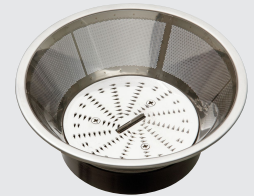

- ▶ XXL-vulschacht
- ✓ Ø 75 mm

- ▶ Krachtige, geluidsarme motor
- ✓ 2 snelheidsniveaus
- ✓ max. 18.000 tpm

- ▶ Fijne zeef van roestvrij staal voor perfect genieten van de vruchten

- ▶ Snelle en eenvoudige reiniging
- ✓ Aanbouwdelen zijn vaatwasmachinebestendig

- ▶ Inclusief
- ✓ Reinigingsborstel
- ✓ Kunststofbeker met spatrand

- ▶ Voor zacht(e) en hard(e) fruit of groenten

Puur genieten van de vruchten - vitaminerijke sappen in de kortste tijd. Hele vruchten (bijvoorbeeld appels) of groenten kinderlijk eenvoudig uitpersen zonder voorsnijden.

- Diameter vulschacht: 75 mm
- Ontworpen voor: Zacht en hard fruit of groenten
- Vermogen: 0,7 kW | 230 V | 50/60 Hz
- Besturing: Toggle
- Aan/Uit-schakelaar: Ja
- Eigenschappen: Het toebehoren is vaatwasmachinebestendig (uitgezonderd het basisstation)  
Fijne zeef van roestvrij staal voor perfect genieten van de vruchten  
Hele vruchten (bijvoorbeeld appels) of groenten gemakkelijk uitpersen zonder voorsnijden  
Krachtige, vrijwel geruisloze motor  
XXL-vulschacht
- Inclusief: 1 kunststof beker met spatdekseel, inhoud: 1 liter  
1 reinigingsborstel
- Materiaal: Roestvrij staal
- Belangrijke aanwijzing: -
- Toerental max.: 18.000 omwentelingen per minuut
- Snelheidsregeling: 2-traps
- Afmetingen: B 210 x D 310 x H 400 mm
- Gewicht: 4,4 kg