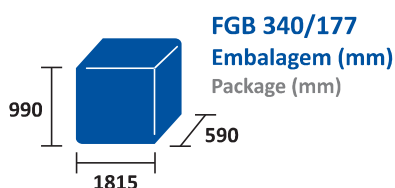

Frigobares Com Grupo | 3 Portas Vidro

Skinplate | Inox

Características Técnicas

FGB PV | FGB APV

- Dimensões Interiores
FGB 340/177 | W1440 x D460 x H737mm
FGB 351/206 | W1730 x D460 x H737mm
- Interior Chapa Plastificada (Sk Branco) | Inox AISI 304
- Exterior Chapa Plastificada (Sk Preto) | Inox AISI 430
- Isolamento Poliuretano Base Água
- Frio Ventilado
- Iluminação LED
- Termostato Digital
- Descongelação Automática
- 2 Prateleiras Amovíveis Aço Plastificado por Porta
- Capacidade para 3 Garrafas 33cl em Altura
- Pé Regulável
- Zona do Motor Extraível, para fácil Manutenção ou Serviço Técnico

Technical Features

FGB PV | FGB APV

- Internal Dimension
FGB 240/177 | W1440 x D460 x H737mm
FGB 251/206 | W1730 x D460 x H737mm
- Inside Surface (White Skinplate) | Inox AISI 304
- Outside Surface (Black Skinplate) | Inox AISI 430
- Polyurethane Water Base Insulation
- Ventilated Cold
- LED Lighting
- Digital Thermostat
- Automatic Defrost
- 2 Removable Shelves in Plastified Steel for Door
- Capacity for 3 Bottles 33cl in High
- Adjustable Feet
- Extractable Motor Area for Easy Maintenance or Technical Service

Código Code	Modelo Model	Largura Width	Profundidade Depth	Altura Height	Volume Volume	Peso Weight	Potência Power	Consumo Consumption	Portas Doors	Gás Gas
801002	FGB 340/177 PV	1775mm	565mm	890/905mm	488 390	108 137	370W	1872 kwh/ano kwh/year	3 PV	R 290
801003	FGB 351/206 PV	2065mm	565mm	890/905mm	586 466	126 160	390W	1973 kwh/ano kwh/year	3 PV	R 290
801004	FGB 340/177 APV	1775mm	565mm	890/905mm	488 390	108 137	370W	1872 kwh/ano kwh/year	3 PV	R 290
801005	FGB 351/206 APV	2065mm	565mm	890/905mm	586 466	126 160	390W	1973 kwh/ano kwh/year	3 PV	R 290

Package Reinforcement

Embalagem Marítima 90€ | 95€

Seaworthy Package

Capacidade Carga (unid) Load capacity (unit)	TIR	20"	40"
	60	20	40

Capacidade Carga (unid) Load capacity (unit)	TIR	20"	40"
	46	20	40

Frigobares Com Grupo | 3 Portas Vidro Skinplate | Inox