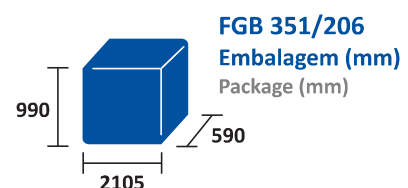

Frigobares Com Grupo | 3 Portas Vidro

Skinplate | Inox

Características Técnicas

FGB PV | FGB APV

- Dimensões Interiores
FGB 340/177 | W1440 x D460 x H737mm
FGB 351/206 | W1730 x D460 x H737mm
- Interior Chapa Plastificada (Sk Branco) | Inox AISI 304
- Exterior Chapa Plastificada (Sk Preto) | Inox AISI 430
- Isolamento Poliuretano Base Água
- Frio Ventilado
- Iluminação LED
- Termostato Digital
- Descongelação Automática
- 2 Prateleiras Amovíveis Aço Plastificado por Porta
- Capacidade para 3 Garrafas 33cl em Altura
- Pé Regulável
- Zona do Motor Extraível, para fácil Manutenção ou Serviço Técnico

Technical Features

FGB PV | FGB APV

- Internal Dimension
FGB 240/177 | W1440 x D460 x H737mm
FGB 251/206 | W1730 x D460 x H737mm
- Inside Surface (White Skinplate) | Inox AISI 304
- Outside Surface (Black Skinplate) | Inox AISI 430
- Polyurethane Water Base Insulation
- Ventilated Cold
- LED Lighting
- Digital Thermostat
- Automatic Defrost
- 2 Removable Shelves in Plastified Steel for Door
- Capacity for 3 Bottles 33cl in High
- Adjustable Feet
- Extractable Motor Area for Easy Maintenance or Technical Service

Código Code	Modelo Model	Largura Width	Profundidade Depth	Altura Height	Volume Volume	Peso Weight	Potência Power	Consumo Consumption	Portas Doors	Gás Gas
801002	FGB 340/177 PV	1775mm	565mm	890/905mm	488 390	108 137	370W	1872 kwh/ano kwh/year	3 PV	R 290
801003	FGB 351/206 PV	2065mm	565mm	890/905mm	586 466	126 160	390W	1973 kwh/ano kwh/year	3 PV	R 290
801004	FGB 340/177 APV	1775mm	565mm	890/905mm	488 390	108 137	370W	1872 kwh/ano kwh/year	3 PV	R 290
801005	FGB 351/206 APV	2065mm	565mm	890/905mm	586 466	126 160	390W	1973 kwh/ano kwh/year	3 PV	R 290

Package Reinforcement

Embalagem Marítima 90€ | 95€

Seaworthy Package

Capacidade Carga (unid) Load capacity (unit)	TIR	20"	40"
	60	20	40

Capacidade Carga (unid) Load capacity (unit)	TIR	20"	40"
	46	20	40

Frigobares Com Grupo | 3 Portas Vidro Skinplate | Inox