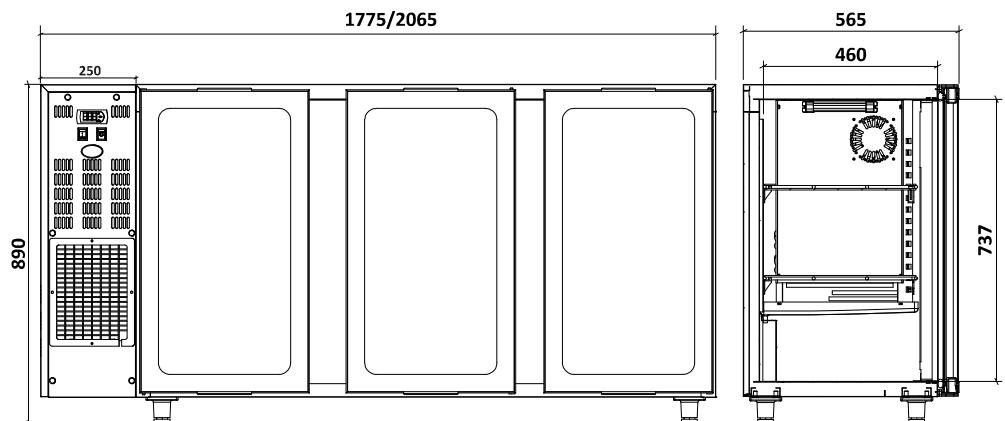

Frigobares Com Grupo | 3 Portas Vidro

Skinplate | Inox

Características Técnicas

FGB PV | FGB APV

- Dimensões Interiores
FGB 340/177 | W1440 x D460 x H737mm
FGB 351/206 | W1730 x D460 x H737mm
- Interior Chapa Plastificada (Sk Branco) | Inox AISI 304
- Exterior Chapa Plastificada (Sk Preto) | Inox AISI 430
- Isolamento Poliuretano Base Água
- Frio Ventilado
- Iluminação LED
- Termostato Digital
- Descongelação Automática
- 2 Prateleiras Amovíveis Aço Plastificado por Porta
- Capacidade para 3 Garrafas 33cl em Altura
- Pé Regulável
- Zona do Motor Extraível, para fácil Manutenção ou Serviço Técnico

Technical Features

FGB PV | FGB APV

- Internal Dimension
FGB 240/177 | W1440 x D460 x H737mm
FGB 251/206 | W1730 x D460 x H737mm
- Inside Surface (White Skinplate) | Inox AISI 304
- Outside Surface (Black Skinplate) | Inox AISI 430
- Polyurethane Water Base Insulation
- Ventilated Cold
- LED Lighting
- Digital Thermostat
- Automatic Defrost
- 2 Removable Shelves in Plastified Steel for Door
- Capacity for 3 Bottles 33cl in High
- Adjustable Feet
- Extractable Motor Area for Easy Maintenance or Technical Service

Código Code	Modelo Model	Largura Width	Profundidade Depth	Altura Height	Volume Volume	Peso Weight	Potência Power	Consumo Consumption	Portas Doors	Gás Gas
801002	FGB 340/177 PV	1775mm	565mm	890/905mm	488 390	108 137	370W	1872 kwh/ano kwh/year	3 PV	R 290
801003	FGB 351/206 PV	2065mm	565mm	890/905mm	586 466	126 160	390W	1973 kwh/ano kwh/year	3 PV	R 290
801004	FGB 340/177 APV	1775mm	565mm	890/905mm	488 390	108 137	370W	1872 kwh/ano kwh/year	3 PV	R 290
801005	FGB 351/206 APV	2065mm	565mm	890/905mm	586 466	126 160	390W	1973 kwh/ano kwh/year	3 PV	R 290

Package Reinforcement

Embalagem Marítima 90€ | 95€

Seaworthy Package

Capacidade Carga (unid) Load capacity (unit)	TIR	20"	40"
	60	20	40

Capacidade Carga (unid) Load capacity (unit)	TIR	20"	40"
	46	20	40

Frigobares Com Grupo | 3 Portas Vidro Skinplate | Inox