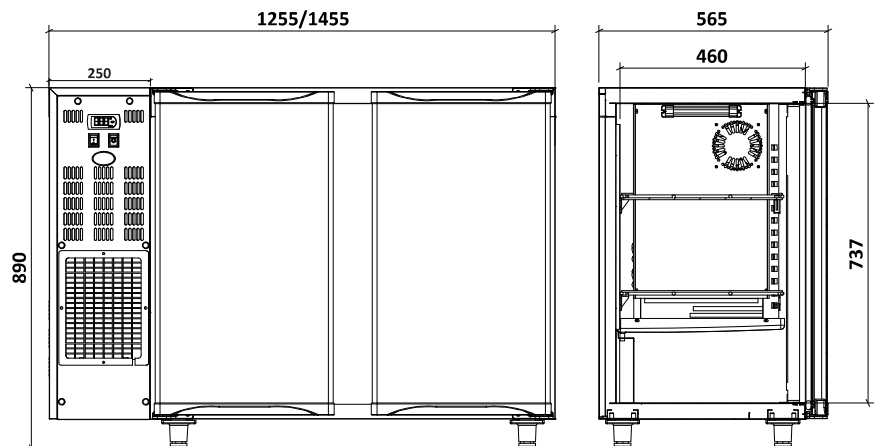

Technical Features

FGB PO | FGB APO

- Internal Dimension
  FGB 240/125 | W920 x D460 x H737mm
  FGB 251/145 | W1120 x D460 x H737mm
- Inside Surface (White Skinplate) | Inox AISI 304
- Outside Surface (Black Skinplate) | Inox AISI 430
- Polyurethane Water Base Insulation
- Ventilated Cold
- LED Lighting
- Digital Thermostat
- Automatic Defrost
- 2 Removable Shelves in Plastified Steel for Door
- Capacity for 3 Bottles 33cl in High
- Adjustable Feet
- Extractable Motor Area for Easy Maintenance or Technical Service

Código Code	Modelo Model	Largura Width	Profundidade Depth	Altura Height	Volume Volume	Peso Weight	Potência Power	Consumo Consumption	Portas Doors	Gás Gas
800990	FGB 240/125 PO	1255mm	565mm	890/905mm	312 | 229	80 | 102	320W	1619 kwh/ano kwh/year	2 | PO	R 290
800991	FGB 251/145 PO	1455mm	565mm	890/905mm	379 | 283	85 | 107	340W	1629 kwh/ano kwh/year	2 | PO	R 290
800992	FGB 240/125 APO	1255mm	565mm	890/905mm	312 | 229	80 | 102	320W	1619 kwh/ano kwh/year	2 | PO	R 290
800993	FGB 251/145 APO	1455mm	565mm	890/905mm	379 | 283	85 | 107	340W	1629 kwh/ano kwh/year	2 | PO	R 290

↪ Opcionais Optional

Reforço Embalagem 25€ | 30€
Package Reinforcement

Embalagem Marítima 65€ | 75€
Seaworthy Package

Capacidade Carga (unid) Load capacity (unit)	TIR	20"	40"
	82	28	58