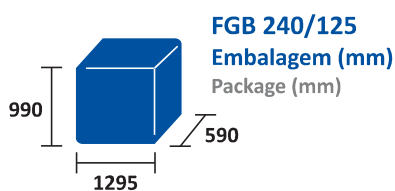

Technical Features

FGB PO | FGB APO

- Internal Dimension
  FGB 240/125 | W920 x D460 x H737mm
  FGB 251/145 | W1120 x D460 x H737mm
- Inside Surface (White Skinplate) | Inox AISI 304
- Outside Surface (Black Skinplate) | Inox AISI 430
- Polyurethane Water Base Insulation
- Ventilated Cold
- LED Lighting
- Digital Thermostat
- Automatic Defrost
- 2 Removable Shelves in Plastified Steel for Door
- Capacity for 3 Bottles 33cl in High
- Adjustable Feet
- Extractable Motor Area for Easy Maintenance or Technical Service

Código Code	Modelo Model	Largura Width	Profundidade Depth	Altura Height	Volume Volume	Peso Weight	Potência Power	Consumo Consumption	Portas Doors	Gás Gas
800990	FGB 240/125 PO	1255mm	565mm	890/905mm	312 | 229	80 | 102	320W	1619 kwh/ano kwh/year	2 | PO	R 290
800991	FGB 251/145 PO	1455mm	565mm	890/905mm	379 | 283	85 | 107	340W	1629 kwh/ano kwh/year	2 | PO	R 290
800992	FGB 240/125 APO	1255mm	565mm	890/905mm	312 | 229	80 | 102	320W	1619 kwh/ano kwh/year	2 | PO	R 290
800993	FGB 251/145 APO	1455mm	565mm	890/905mm	379 | 283	85 | 107	340W	1629 kwh/ano kwh/year	2 | PO	R 290

↪ Opcionais Optional

Reforço Embalagem 25€ | 30€
Package Reinforcement

Embalagem Marítima 65€ | 75€
Seaworthy Package

Capacidade Carga (unid) Load capacity (unit)	TIR	20"	40"
	82	28	58