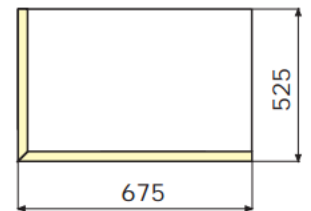

RIVACOLD MONOBLOK

Inbouwmaten insteekmodellen

Afmeting uitsparing

Passtuk insteek

RIVACOLD

HORECA **MEGA** STORE