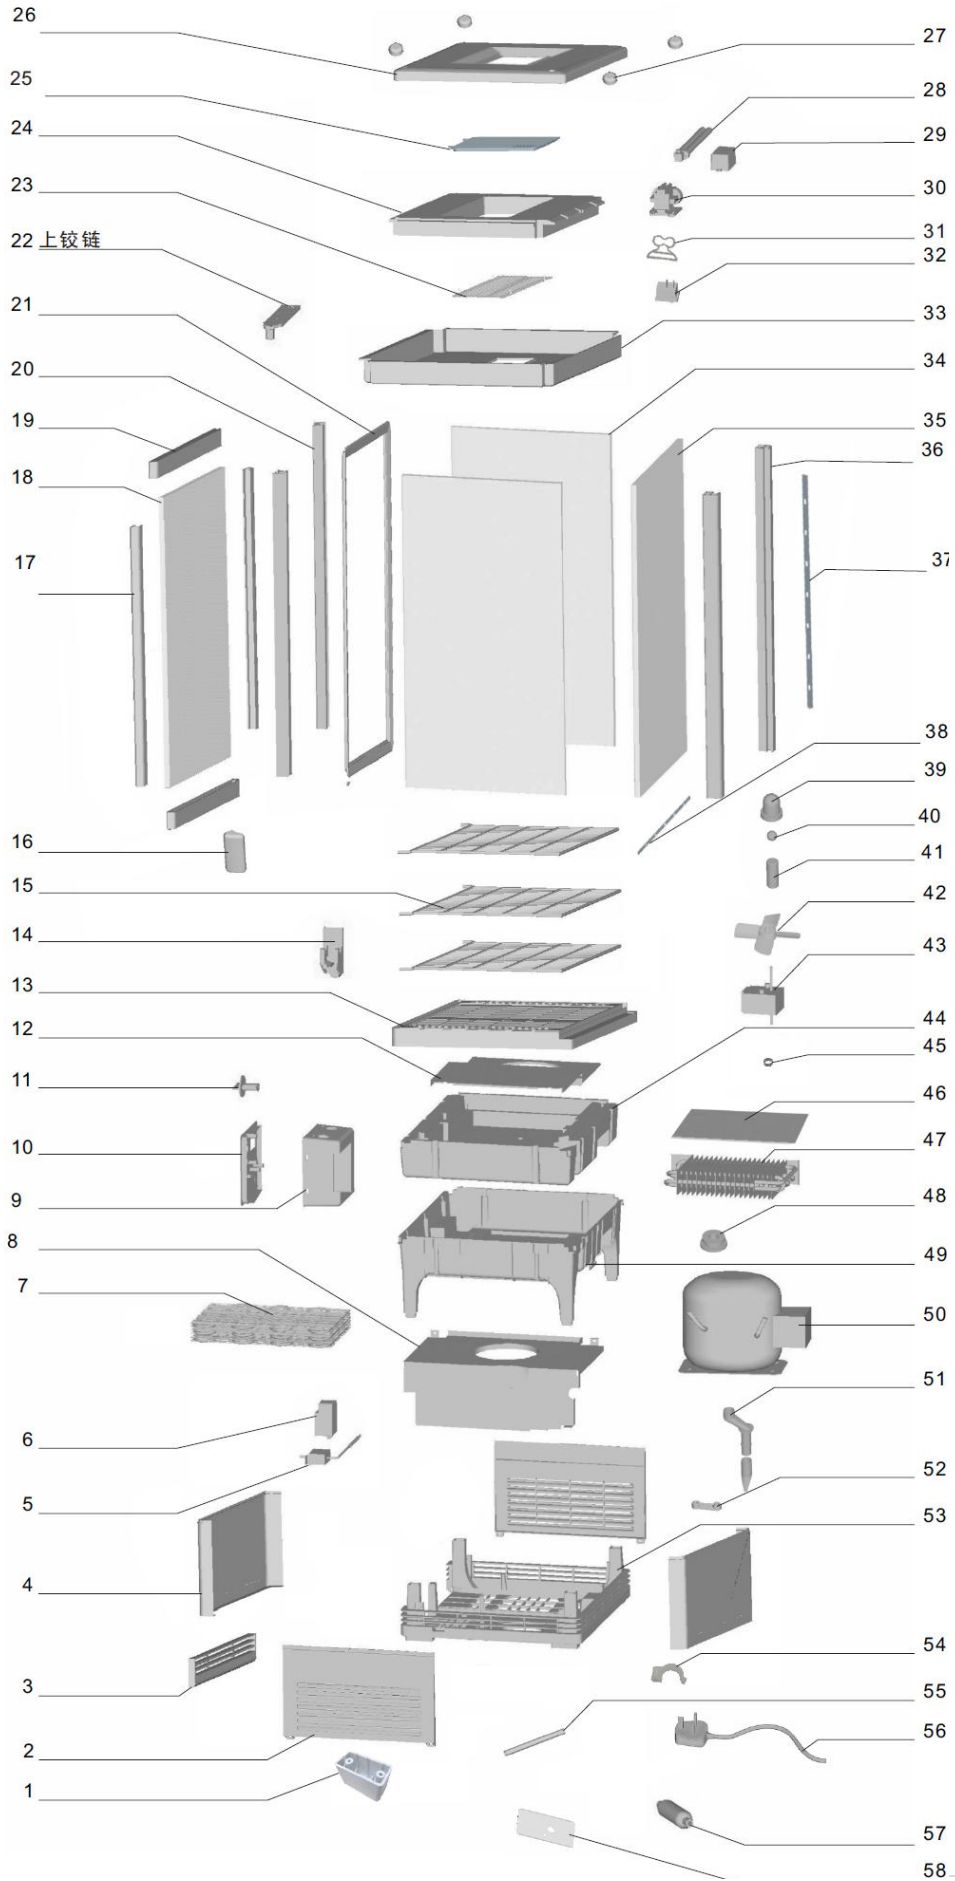

Exploded diagram and spare parts list

G211

Machine	Explode	Code	Description
G211 Polar Chilled Display Cabinet Black - 68Ltr	1		Foot
G211 Polar Chilled Display Cabinet Black - 68Ltr	2		Side Grill
G211 Polar Chilled Display Cabinet Black - 68Ltr	3	AB341	Plastic Flap
G211 Polar Chilled Display Cabinet Black - 68Ltr	4		Front Grill
G211 Polar Chilled Display Cabinet Black - 68Ltr	5	AA633	Thermostat
G211 Polar Chilled Display Cabinet Black - 68Ltr	6	AA636	Defrost Timer
G211 Polar Chilled Display Cabinet Black - 68Ltr	7	AA807	Condenser
G211 Polar Chilled Display Cabinet Black - 68Ltr	8		Condenser Fixing Plate
G211 Polar Chilled Display Cabinet Black - 68Ltr	9		Control Box
G211 Polar Chilled Display Cabinet Black - 68Ltr	10		Control Panel
G211 Polar Chilled Display Cabinet Black - 68Ltr	11		Control Knob
G211 Polar Chilled Display Cabinet Black - 68Ltr	12		Evaporator Protector
G211 Polar Chilled Display Cabinet Black - 68Ltr	13		Ventilated Tray
G211 Polar Chilled Display Cabinet Black - 68Ltr	14	AA066	Shelf Clip
G211 Polar Chilled Display Cabinet Black - 68Ltr	15		Shelf
G211 Polar Chilled Display Cabinet Black - 68Ltr	16		Handle
G211 Polar Chilled Display Cabinet Black - 68Ltr	17		Right & Left Door Struts
G211 Polar Chilled Display Cabinet Black - 68Ltr	18		Door Glass
G211 Polar Chilled Display Cabinet Black - 68Ltr	19		Upper Door Frame
G211 Polar Chilled Display Cabinet Black - 68Ltr	20		Front Pole
G211 Polar Chilled Display Cabinet Black - 68Ltr	21	AA697	Sealing Strip
G211 Polar Chilled Display Cabinet Black - 68Ltr	22		Upper Magnet
G211 Polar Chilled Display Cabinet Black - 68Ltr	23		Transparent Light Panel
G211 Polar Chilled Display Cabinet Black - 68Ltr	24	AA682	Foam Roof Insert
G211 Polar Chilled Display Cabinet Black - 68Ltr	25		Exterior Outer Panel
G211 Polar Chilled Display Cabinet Black - 68Ltr	26		Upper Cover
G211 Polar Chilled Display Cabinet Black - 68Ltr	27		Screw Cover
G211 Polar Chilled Display Cabinet Black - 68Ltr	28		Light Bulb
G211 Polar Chilled Display Cabinet Black - 68Ltr	29		Ballast
G211 Polar Chilled Display Cabinet Black - 68Ltr	30		Light Fixture
G211 Polar Chilled Display Cabinet Black - 68Ltr	31		Lamp Bracket
G211 Polar Chilled Display Cabinet Black - 68Ltr	32	AA645	Light Switch
G211 Polar Chilled Display Cabinet Black - 68Ltr	33		Lamp Housing (Bottom)
G211 Polar Chilled Display Cabinet Black - 68Ltr	34	AB315	Side Glass
G211 Polar Chilled Display Cabinet Black - 68Ltr	35		Rear Glass
G211 Polar Chilled Display Cabinet Black - 68Ltr	36		Strut
G211 Polar Chilled Display Cabinet Black - 68Ltr	37		Side Stainless Support
G211 Polar Chilled Display Cabinet Black - 68Ltr	38		Top & Bottom Stainless Steel Support
G211 Polar Chilled Display Cabinet Black - 68Ltr	39		Bushing
G211 Polar Chilled Display Cabinet Black - 68Ltr	40		Steel Ball
G211 Polar Chilled Display Cabinet Black - 68Ltr	41		Door Pin
G211 Polar Chilled Display Cabinet Black - 68Ltr	42		Fan Blade
G211 Polar Chilled Display Cabinet Black - 68Ltr	43	AA640	Fan Motor
G211 Polar Chilled Display Cabinet Black - 68Ltr	44		Evaporator Insulation
G211 Polar Chilled Display Cabinet Black - 68Ltr	45		Circlip For Fan